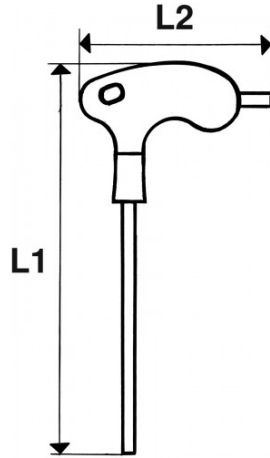

Griff aus Bimaterial. Ausgestattet mit einer langen Klinge für ein kraftvolles Anziehen, mit Kugelkopf Ausgestattet mit einer kurzen Klinge zur Lösung von Zugänglichkeitsproblemen. Brüniert.

NORMEN/RICHTLINIEN

NF ISO 2936, ISO 2936

SAM Outillage

10 rue Camille de Rochetaillée
42000 Saint-Etienne - France

RCS Saint-Etienne B 338 002 231 | SAS au capital de 8 189 583 €

<https://www.sam-outillage.de/>

Fotos und Textinhalte ohne Gewähr. Nach Gebrauch vorschriftsgemäß entsorgen. Dokument erstellt am 2024-05-04 09:05:35

SPEZIFISCHE DATEN

Händlerangabe	Gewicht (g)	A (mm)	L1 (mm)	L2 (mm)	l1 (mm)	l2 (mm)	Garantie
67-PT2-FME	17	2	130	64	90	13	O
67-PT10-FME	231	10	207	112	130	18	O
67-PT8-FME	172	8	207	112	130	18	O
67-PT2,5-FME	20	2.5	130	64	90	13	O
67-PT6-FME	71	6	152	81	100	17	O
67-PT5-FME	57	5	150	79	100	15	O
67-PT4-FME	46	4	150	79	97	15	O
67-PT3-FME	26	3	130	64	90	13	O