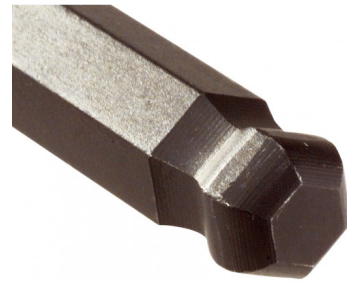

Gestell mit 9 sechskant-stiftschlüsseln mit kugelkopf, metrisch

67-AR9AL

SAM Outillage

10 rue Camille de Rochetaillée
42000 Saint-Etienne - France

RCS Saint-Etienne B 338 002 231 | SAS au capital de 8 189 583 €

<https://www.sam-outillage.de/>

Fotos und Textinhalte ohne Gewähr. Nach Gebrauch vorschriftsgemäß entsorgen. Dokument erstellt am 2024-04-23 22:41:24

BESCHREIBUNG

Gestell mit 9 sechskant-stiftschlüsseln mit kugelkopf, metrisch

Satz aus 9 Stiftschlüsseln extra lang für schwer zugängliche Stellen. Gestell aus Bimaterial. Schlüssel brüniert. **BESONDERS PRAKTISCH FÜR VERWINKELTE STELLEN:** Kugelkopf-Bits, mit denen Sie Schrauben in einem Winkel von bis zu 30° erreichen. Lieferumfang: 1,5 mm/2 mm/2,5 mm/3 mm/4 mm/5 mm/6 mm/8 mm/10 mm.