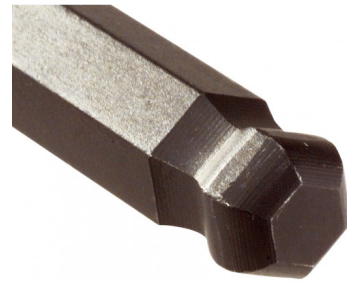

Gestell mit 9 sechskant-stiftschlüsseln mit kugelhkopf, metrisch

67-AR9A-FME

SAM Outillage

10 rue Camille de Rochetaillée
42000 Saint-Etienne - France

RCS Saint-Etienne B 338 002 231 | SAS au capital de 8 189 583 €

<https://www.sam-outillage.de/>

Fotos und Textinhalte ohne Gewähr. Nach Gebrauch vorschriftsgemäß entsorgen. Dokument erstellt am 2024-05-02 21:48:24

BESCHREIBUNG

Gestell mit 9 sechskant-stiftschlüsseln mit kugelkopf, metrisch

Gestell aus Bimaterial mit FME-HakenBrüniert.BESONDERS PRAKTISCH FÜR VERWINKELTE STELLEN: Kugelkopf-Bits, mit denen Sie Schrauben in einem Winkel von bis zu 30° erreichen.FME-Haken zur Vermeidung jeglichen Herabfallens.

Fotos und Textinhalte ohne Gewähr.Nach Gebrauch vorschriftsgemäß entsorgen. Dokument erstellt am 2024-05-02 21:48:24

SPEZIFISCHE DATEN

Bezeichnung	GESTELL MIT 9 STIFTSCHLÜSSELN 2,5 MM-17 MM + CLIP
Händlerangabe	67-AR9A-FME
Gewicht (g)	400
Teilezahl	9
Garantie	O SAM-WERKZEUG-Garantie