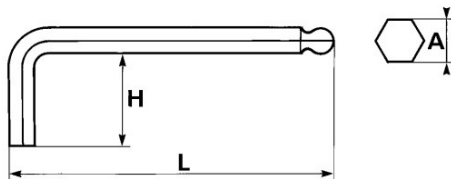

Fotos und Textinhalte ohne Gewähr. Nach Gebrauch vorschriftsgemäß entsorgen. Dokument erstellt am 2024-04-29 14:59:58

BESCHREIBUNG

Sechskant-stiftschlüssel mit kugelpopf, metrisch

Cr-V-Stahl. Für Innensechskantschrauben. Liegt gut in der Hand. Brüniertes Korpus.

Fotos und Textinhalte ohne Gewähr. Nach Gebrauch vorschriftsgemäß entsorgen. Dokument erstellt am 2024-04-29 14:59:58

Bezeichnung	SECHSKANT-STIFTSCHLÜSSEL MIT KUGELKOPF 9 MM
Händlerangabe	67-A-9
L (mm)	164
Gewicht (g)	120
H (mm)	38
A (mm)	9
Garantie	O