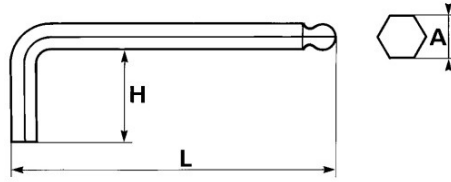

Fotos und Textinhalte ohne Gewähr. Nach Gebrauch vorschriftsgemäß entsorgen. Dokument erstellt am 2024-04-30 07:07:20

BESCHREIBUNG

Sechskant-stiftschlüssel mit kugelkopf, metrisch

Cr-V-Stahl. Für Innensechskantschrauben. Liegt gut in der Hand. Brüniertes Korpus.

Fotos und Textinhalte ohne Gewähr. Nach Gebrauch vorschriftsgemäß entsorgen. Dokument erstellt am 2024-04-30 07:07:20

Bezeichnung	SECHSKANT-STIFTSCHLÜSSEL MIT KUGELKOPF 8 MM
Händlerangabe	67-A-8
L (mm)	158
Gewicht (g)	88
H (mm)	36
A (mm)	8
Garantie	O