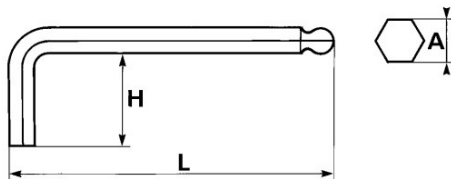

## SPEZIFISCHE DATEN

### SAM Outillage

10 rue Camille de Rochetaillée  
42000 Saint-Etienne - France

RCS Saint-Etienne B 338 002 231 | SAS au capital de 8 189 583 €

<https://www.sam-outillage.de/>

Bezeichnung	SECHSKANT-STIFTSCHLÜSSEL MIT KUGELKOPF 6 MM
Händlerangabe	67-A-6
L (mm)	141
Gewicht (g)	43
H (mm)	32
A (mm)	6
Garantie	O