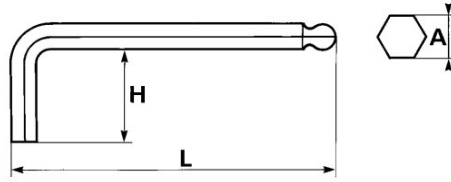

Fotos und Textinhalte ohne Gewähr. Nach Gebrauch vorschriftsgemäß entsorgen. Dokument erstellt am 2024-04-30 07:00:36

BESCHREIBUNG

Sechskant-stiftschlüssel mit kugelpopf, metrisch

Cr-V-Stahl. Für Innensechskantschrauben. Liegt gut in der Hand. Brüniertes Korpus.

Fotos und Textinhalte ohne Gewähr. Nach Gebrauch vorschriftsgemäß entsorgen. Dokument erstellt am 2024-04-30 07:00:36

Bezeichnung	SECHSKANT-STIFTSCHLÜSSEL MIT KUGELKOPF 5 MM
Händlerangabe	67-A-5
L (mm)	125
Gewicht (g)	26
H (mm)	28
A (mm)	5
Garantie	O