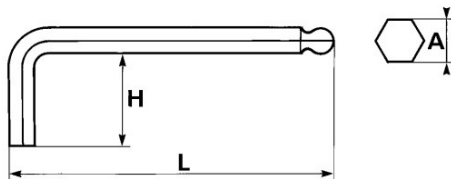

Fotos und Textinhalte ohne Gewähr. Nach Gebrauch vorschriftsgemäß entsorgen. Dokument erstellt am 2024-04-30 10:46:13

BESCHREIBUNG

Sechskant-stiftschlüssel mit kugelpopf, metrisch

Cr-V-Stahl. Für Innensechskantschrauben. Liegt gut in der Hand. Brüniertes Korpus.

Fotos und Textinhalte ohne Gewähr. Nach Gebrauch vorschriftsgemäß entsorgen. Dokument erstellt am 2024-04-30 10:46:13

Bezeichnung	SECHSKANT-STIFTSCHLÜSSEL MIT KUGELKOPF 2 MM
Händlerangabe	67-A-2
L (mm)	77
Gewicht (g)	20
H (mm)	16
A (mm)	2
Garantie	O