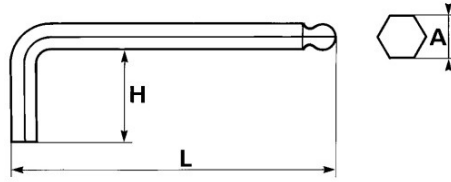

<https://www.sam-outillage.de/>

Fotos und Textinhalte ohne Gewähr. Nach Gebrauch vorschriftsgemäß entsorgen. Dokument erstellt am 2024-04-30 02:26:08

BESCHREIBUNG

Sechskant-stiftschlüssel mit kugelpopf, metrisch

Cr-V-Stahl. Für Innensechskantschrauben. Liegt gut in der Hand. Brüniertes Korpus.

NORMEN/RICHTLINIEN

NF ISO 2936, ISO 2936

SPEZIFISCHE DATEN

SAM Outillage

10 rue Camille de Rochetaillée
42000 Saint-Etienne - France

Bezeichnung	SECHSKANT-STIFTSCHLÜSSEL MIT KUGELKOPF 2,5 MM
Händlerangabe	67-A-2,5
L (mm)	89
Gewicht (g)	40
H (mm)	18
A (mm)	2.5
Garantie	O

Gewährte Garantie

O | SAM-WERKZEUG-Garantie

Unbefristete Garantie auf Werkzeuge, die unter normalen Bedingungen zum Einsatz gelangen.