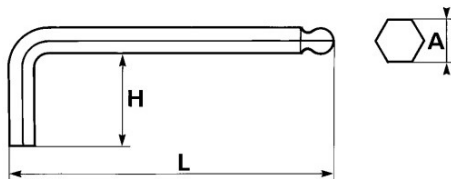

Fotos und Textinhalte ohne Gewähr. Nach Gebrauch vorschriftsgemäß entsorgen. Dokument erstellt am 2024-04-30 09:18:03

BESCHREIBUNG

Sechskant-stiftschlüssel mit kugelkopf, metrisch

Cr-V-Stahl. Für Innensechskantschrauben. Liegt gut in der Hand. Brüniertes Korpus.

Fotos und Textinhalte ohne Gewähr. Nach Gebrauch vorschriftsgemäß entsorgen. Dokument erstellt am 2024-04-30 09:18:03

Bezeichnung	SECHSKANT-STIFTSCHLÜSSEL MIT KUGELKOPF 12 MM
Händlerangabe	67-A-12
L (mm)	202
Gewicht (g)	220
H (mm)	45
A (mm)	12
Garantie	O