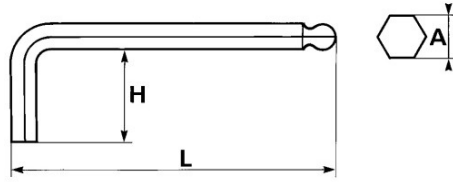

Fotos und Textinhalte ohne Gewähr. Nach Gebrauch vorschriftsgemäß entsorgen. Dokument erstellt am 2024-04-29 21:50:30

BESCHREIBUNG

Sechskant-stiftschlüssel mit kugelpopf, metrisch

Cr-V-Stahl. Für Innensechskantschrauben. Liegt gut in der Hand. Brüniertes Korpus.

Fotos und Textinhalte ohne Gewähr. Nach Gebrauch vorschriftsgemäß entsorgen. Dokument erstellt am 2024-04-29 21:50:30

Bezeichnung	SECHSKANT-STIFTSCHLÜSSEL MIT KUGELKOPF 10 MM
Händlerangabe	67-A-10
L (mm)	180
Gewicht (g)	150
H (mm)	40
A (mm)	10
Garantie	O