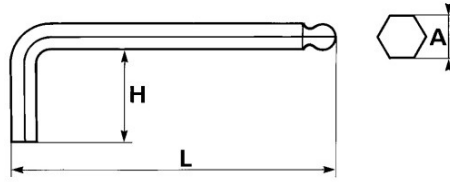

Cr-V-Stahl. Für Innensechskantschrauben. Liegt gut in der Hand. Brüniertes Korpus.

NORMEN/RICHTLINIEN

NF ISO 2936, ISO 2936

SPEZIFISCHE DATEN

SAM Outillage

10 rue Camille de Rochetaillée
42000 Saint-Etienne - France

Bezeichnung	SECHSKANT-STIFTSCHLÜSSEL MIT KUGELKOPF 1,5 MM
Händlerangabe	67-A-1,5
L (mm)	70
Gewicht (g)	10
H (mm)	14
A (mm)	1.5
Garantie	O

Gewährte Garantie

O | SAM-WERKZEUG-Garantie

Unbefristete Garantie auf Werkzeuge, die unter normalen Bedingungen zum Einsatz gelangen.