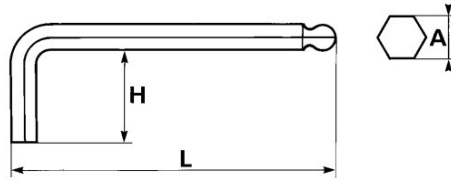

Fotos und Textinhalte ohne Gewähr. Nach Gebrauch vorschriftsgemäß entsorgen. Dokument erstellt am 2024-04-30 02:47:19

BESCHREIBUNG

Sechskant-stiftschlüssel mit kugelpopf, metrisch

Cr-V-Stahl. Für Innensechskantschrauben. Liegt gut in der Hand. Brüniertes Korpus.

Fotos und Textinhalte ohne Gewähr. Nach Gebrauch vorschriftsgemäß entsorgen. Dokument erstellt am 2024-04-30 02:47:19

Händlerangabe	L (mm)	Gewicht (g)	H (mm)	A (mm)	Garantie
67-A-2,5	89	40	18	2.5	O
67-A-4	109	15	25	4	O
67-A-5	125	26	28	5	O
67-A-6	141	43	32	6	O
67-A-3	93	7	20	3	O
67-A-7	147	50	34	7	O
67-A-8	158	88	36	8	O
67-A-9	164	120	38	9	O
67-A-10	180	150	40	10	O
67-A-2	77	20	16	2	O
67-A-12	202	220	45	12	O
67-A-1,5	70	10	14	1.5	O