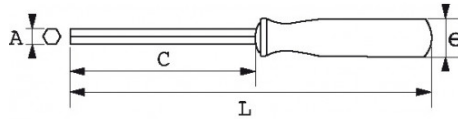

SPEZIFISCHE DATEN

|               |  |
|---------------|--|
| Bezeichnung   | STIFTSCHLÜSSEL MIT GRIFF AUS BIMATERIAL, GERADE 3 MM |
| Händlerangabe | 67-3A  |
| L (mm)        | 181.6  |
| Gewicht (g)   | 30   |
| C (mm)        | 100  |
| e (mm)        | 20   |
| A (mm)        | 3  |
| Garantie      | O  |