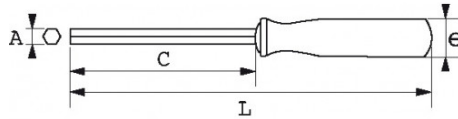

Fotos und Textinhalte ohne Gewähr. Nach Gebrauch vorschriftsgemäß entsorgen. Dokument erstellt am 2024-05-04 04:38:42

BESCHREIBUNG

Gerade stiftschlüssel „S1“ mit quergriff

Sechskantform metrisch. Ergonomischer Griff aus Bimaterial. Brünierte Klinge. Rasche Erkennung des Sechskant-Kopfs anhand der schwarzen Markierung des Griffs.

Fotos und Textinhalte ohne Gewähr. Nach Gebrauch vorschriftsgemäß entsorgen. Dokument erstellt am 2024-05-04 04:38:42

SPEZIFISCHE DATEN

| | |
|---------------|--|
| Bezeichnung | STIFTSCHLÜSSEL MIT GRIFF AUS BIMATERIAL, GERADE 2 MM |
| Händlerangabe | 67-2A |
| L (mm) | 131.6 |
| Gewicht (g) | 25 |
| C (mm) | 50 |
| e (mm) | 20 |
| A (mm) | 2 |
| Garantie | O |