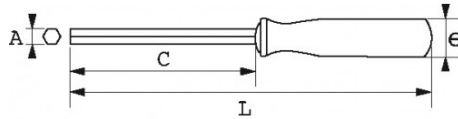

SPEZIFISCHE DATEN

Bezeichnung	STIFTSCHLÜSSEL MIT GRIFF AUS BIMATERIAL, GERADE 1,5 MM
Händlerangabe	67-1,5A
L (mm)	131.6
Gewicht (g)	20
C (mm)	50
e (mm)	20
A (mm)	1.5
Garantie	O

**Gewährte Garantie**

**O | SAM-WERKZEUG-Garantie**