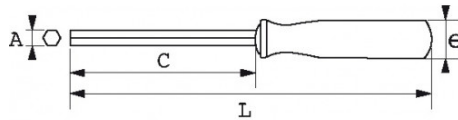

Fotos und Textinhalte ohne Gewähr. Nach Gebrauch vorschriftsgemäß entsorgen. Dokument erstellt am 2024-05-04 04:28:03

BESCHREIBUNG

Gerade stiftschlüssel „S1“ mit quergriff

Sechskantform metrisch. Ergonomischer Griff aus Bimaterial. Brünierte Klinge. Rasche Erkennung des Sechskant-Kopfs anhand der schwarzen Markierung des Griffs.

Fotos und Textinhalte ohne Gewähr. Nach Gebrauch vorschriftsgemäß entsorgen. Dokument erstellt am 2024-05-04 04:28:03

SPEZIFISCHE DATEN

Händlerangabe	L (mm)	Gewicht (g)	C (mm)	e (mm)	A (mm)	Garantie
67-10A	279.5	220	150	34	10	O
67-3A	181.6	30	100	20	3	O
67-9A	279.5	190	150	34	9	O
67-8A	272.8	160	150	32	8	O
67-2,5A	131.6	30	50	20	2.5	O
67-4A	212.6	70	100	29	4	O
67-5A	212.6	80	100	29	5	O
67-2A	131.6	25	50	20	2	O
67-1,5A	131.6	20	50	20	1.5	O
67-7A	272.8	120	150	32	7	O
67-6A	272.8	120	150	32	6	O