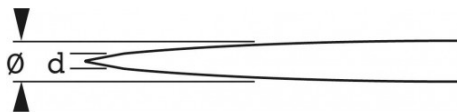

**BESCHREIBUNG****Reißnadel mit doppelspitze**

Zum Anreißen auf harten Materialien. Gerade Spitze, gekröpfte Spitze. Griff aus Cellulose-Acetat. Verchromtes Finish.

SPEZIFISCHE DATEN**SAM Outillage**

10 rue Camille de Rochetaillée
42000 Saint-Etienne - France

Bezeichnung	REISSNADEL MIT DOPPELSPITZE
Händlerangabe	665-1
L (mm)	235
Gewicht (g)	30
l (mm)	35
d (mm)	0.2
Durchmesser (mm)	4
Garantie	C Verbrauchsmittel

Gewährte Garantie

C | Verbrauchsmittel

Artikel dieser Produktkategorie unterliegen einem natürlichen Verschleiß und werden nicht ersetzt.