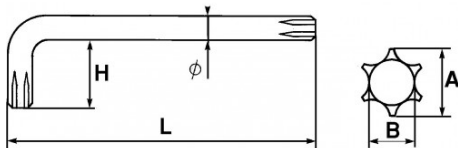

Bezeichnung	STIFTSCHLÜSSEL GEKRÖPFT TORX® T6
Händlerangabe	66-6
L (mm)	45
Gewicht (g)	2
H (mm)	16
A (mm)	1.67
Durchmesser (mm)	2.5
Schlitzform	T6
B (mm)	1.25
Garantie	O

**Gewährte Garantie**

**O | SAM-WERKZEUG-Garantie**