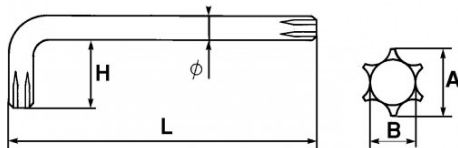

Bezeichnung	STIFTSCHLÜSSEL LANG GEKRÖPFT TORX® T55
Händlerangabe	66-55L
L (mm)	176
Gewicht (g)	150
H (mm)	35
A (mm)	11.2
Durchmesser (mm)	11.5
Schlitzform	T55
B (mm)	8.1
Garantie	O

**Gewährte Garantie**