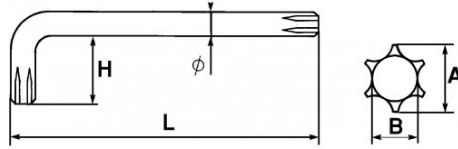

Bezeichnung	STIFTSCHLÜSSEL LANG GEKRÖPFT TORX® T50
Händlerangabe	66-50L
L (mm)	157
Gewicht (g)	50
H (mm)	32
A (mm)	8.5
Durchmesser (mm)	8.5
Schlitzform	T50
B (mm)	6.2
Garantie	O

Gewährte Garantie

O | SAM-WERKZEUG-Garantie