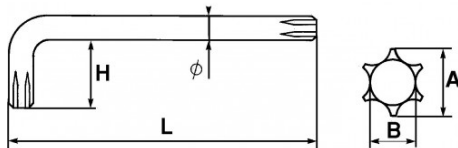

Bezeichnung	STIFTSCHLÜSSEL GEKRÖPFT TORX® T50
Händlerangabe	66-50
L (mm)	119
Gewicht (g)	63
H (mm)	30
A (mm)	8.5
Durchmesser (mm)	8.5
Schlitzform	T50
B (mm)	6.2
Garantie	O

Gewährte Garantie

O | SAM-WERKZEUG-Garantie