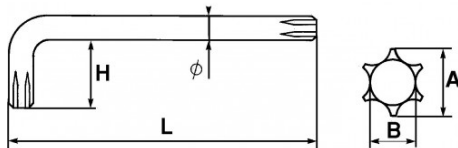

Bezeichnung	STIFTSCHLÜSSEL LANG GEKRÖPFT TORX® T40
Händlerangabe	66-40L
L (mm)	130
Gewicht (g)	30
H (mm)	26
A (mm)	6.4
Durchmesser (mm)	6.5
Schlitzform	T40
B (mm)	4.6
Garantie	O

**Gewährte Garantie**

**O | SAM-WERKZEUG-Garantie**