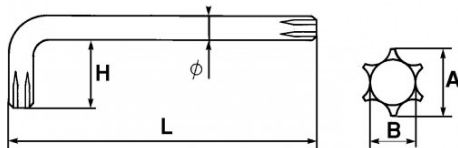

Bezeichnung	STIFTSCHLÜSSEL GEKRÖPFT TORX® T40
Händlerangabe	66-40
L (mm)	91
Gewicht (g)	30
H (mm)	24.5
A (mm)	6.4
Durchmesser (mm)	6.5
Schlitzform	T40
B (mm)	4.6
Garantie	O

**Gewährte Garantie**

**O | SAM-WERKZEUG-Garantie**