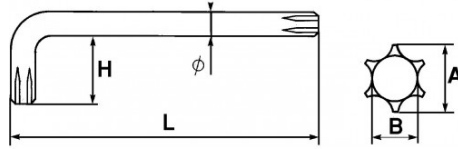

Bezeichnung	STIFTSCHLÜSSEL LANG GEKRÖPFT TORX® T30
Händlerangabe	66-30L
L (mm)	119
Gewicht (g)	22
H (mm)	24
A (mm)	5.4
Durchmesser (mm)	5.5
Schlitzform	T30
B (mm)	3.9
Garantie	O

Gewährte Garantie

O | SAM-WERKZEUG-Garantie