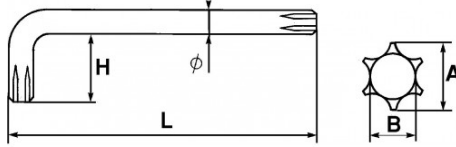

Bezeichnung	STIFTSCHLÜSSEL GEKRÖPFT TORX® T30
Händlerangabe	66-30
L (mm)	81
Gewicht (g)	20
H (mm)	22.5
A (mm)	5.4
Durchmesser (mm)	5.5
Schlitzform	T30
B (mm)	3.9
Garantie	O

**Gewährte Garantie**

**O | SAM-WERKZEUG-Garantie**