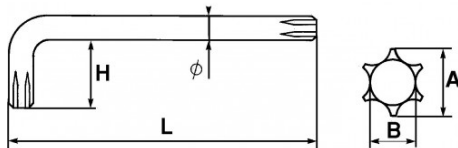

Bezeichnung	STIFTSCHLÜSSEL LANG GEKRÖPFT TORX® T27
Händlerangabe	66-27L
L (mm)	110
Gewicht (g)	17
H (mm)	21
A (mm)	4.9
Durchmesser (mm)	5
Schlitzform	T27
B (mm)	3.5
Garantie	O

Gewährte Garantie

O | SAM-WERKZEUG-Garantie