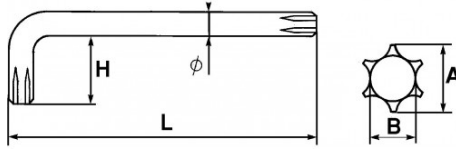

Bezeichnung	STIFTSCHLÜSSEL LANG GEKRÖPFT TORX® T25
Händlerangabe	66-25L
L (mm)	105
Gewicht (g)	12
H (mm)	20
A (mm)	4.3
Durchmesser (mm)	4.5
Schlitzform	T25
B (mm)	3.1
Garantie	O

Gewährte Garantie

O | SAM-WERKZEUG-Garantie