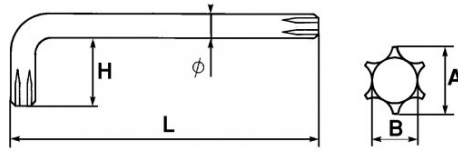

Bezeichnung	STIFTSCHLÜSSEL LANG GEKRÖPFT TORX® T20
Händlerangabe	66-20L
L (mm)	99
Gewicht (g)	9
H (mm)	19
A (mm)	3.8
Durchmesser (mm)	3.8
Schlitzform	T20
B (mm)	2.7
Garantie	O

Gewährte Garantie

O | SAM-WERKZEUG-Garantie