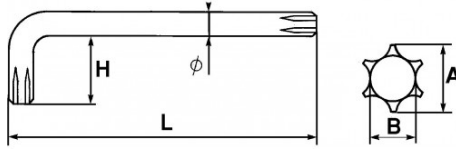

Bezeichnung	STIFTSCHLÜSSEL GEKRÖPFT TORX® T20
Händlerangabe	66-20
L (mm)	66
Gewicht (g)	9
H (mm)	17
A (mm)	3.8
Durchmesser (mm)	3.8
Schlitzform	T20
B (mm)	2.7
Garantie	O

Gewährte Garantie

O | SAM-WERKZEUG-Garantie