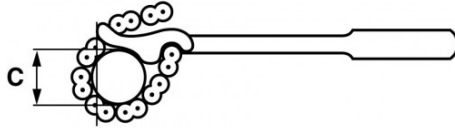

Bezeichnung	KETTENROHRZANGE MIT LANGEM STIEL 44"
Händlerangabe	639-44
L (mm)	1120
Gewicht (g)	12600
C (mm)	166
C "	6
L"	44
Garantie	O | SAM-WERKZEUG-Garantie

Gewährte Garantie

O | SAM-WERKZEUG-Garantie

Unbefristete Garantie auf Werkzeuge, die unter normalen Bedingungen zum Einsatz gelangen.

[>> Mehr erfahren](#)

SAM Outillage

10 rue Camille de Rochetaillée
42000 Saint-Etienne - France

RCS Saint-Etienne B 338 002 231 | SAS au capital de 8 189 583 €

<https://www.sam-outillage.de/>

Fotos und Textinhalte ohne Gewähr. Nach Gebrauch vorschriftsgemäß entsorgen. Dokument erstellt am 2024-04-29 09:56:05