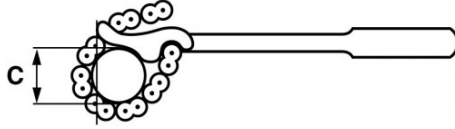

Bezeichnung	KETTENROHRZANGE 12" PKW
Händlerangabe	638-12
L (mm)	300
Gewicht (g)	700
C (mm)	120
C "	4"
L "	12
Garantie	O

Gewährte Garantie

O | SAM-WERKZEUG-Garantie

Unbefristete Garantie auf Werkzeuge, die unter normalen Bedingungen zum Einsatz gelangen.

[>> Mehr erfahren](#)

SAM Outillage

10 rue Camille de Rochetaillée
42000 Saint-Etienne - France

RCS Saint-Etienne B 338 002 231 | SAS au capital de 8 189 583 €

<https://www.sam-outillage.de/>