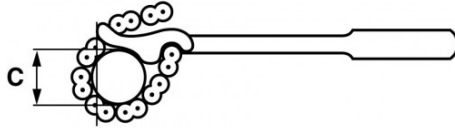

Händlerangabe	L (mm)	Gewicht (g)	C (mm)	C "	L"	Garantie
638-12	300	700	120	4"	12	O
638-15	300	890	170	6"	12	O

Gewährte Garantie

O | SAM-WERKZEUG-Garantie

Unbefristete Garantie auf Werkzeuge, die unter normalen Bedingungen zum Einsatz gelangen.

[>> Mehr erfahren](#)

SAM Outillage

10 rue Camille de Rochetaillée
42000 Saint-Etienne - France

RCS Saint-Etienne B 338 002 231 | SAS au capital de 8 189 583 €

<https://www.sam-outillage.de/>