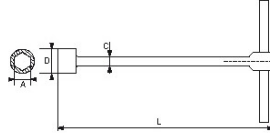

Fotos und Textinhalte ohne Gewähr. Nach Gebrauch vorschriftsgemäß entsorgen. Dokument erstellt am 2024-05-06 22:34:51

BESCHREIBUNG

Steckschlüssel mit t-griff

SAMSOFIX: Neues, von SAM patentiertes Montageverfahren. Eine mit Kraft in ihren Sitz eingestanzte Kugel sorgt für eine wirksame Sicherung der Niete, wobei diese für die Kontrollierbarkeit aller sich hieraus ergebenden Parameter sorgt: - Kontrolle der Übertragung der Anziehmomente.- Kontrolle der Kontakte bei Gleitverbindungen.

Fotos und Textinhalte ohne Gewähr. Nach Gebrauch vorschriftsgemäß entsorgen. Dokument erstellt am 2024-05-06 22:34:51

SPEZIFISCHE DATEN

| Händlerangabe | L (mm) | Gewicht (g) | C (mm) | D (mm) | A (mm) | Garantie |
|---------------|--------|-------------|--------|--------|--------|----------|
| 63-BT-14 | 277 | 380 | 11 | 19.5 | 14 | O |
| 63-BT-13 | 277 | 380 | 11 | 18 | 13 | O |
| 63-BT-8 | 277 | 370 | 11 | 12 | 8 | O |
| 63-BT-12 | 277 | 390 | 11 | 17 | 12 | O |
| 63-BT-10 | 277 | 380 | 11 | 14.5 | 10 | O |