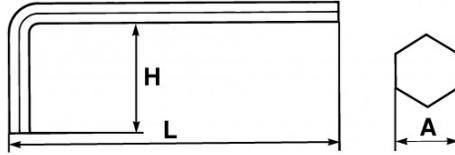

<https://www.sam-outillage.de/>

Fotos und Textinhalte ohne Gewähr.Nach Gebrauch vorschriftsgemäß entsorgen. Dokument erstellt am 2024-05-03 02:29:04

Bezeichnung	STIFTSCHLÜSSEL LANG GEKRÖPFT SECHSKANT ZÖLLIG 9/16"
Händlerangabe	63-9/16
L (mm)	214
Gewicht (g)	390
H (mm)	45
A"	9/16"
Garantie	O