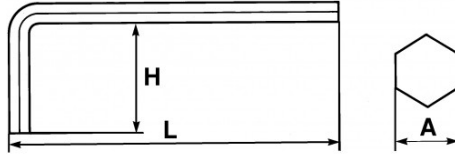

Für Innensechskantschrauben. Brüniert.

NORMEN/RICHTLINIEN

NF ISO 2936, ISO 2936

SPEZIFISCHE DATEN

SAM Outillage

10 rue Camille de Rochetaillée
42000 Saint-Etienne - France

RCS Saint-Etienne B 338 002 231 | SAS au capital de 8 189 583 €

<https://www.sam-outillage.de/>

Fotos und Textinhalte ohne Gewähr. Nach Gebrauch vorschriftsgemäß entsorgen. Dokument erstellt am 2024-05-01 15:08:41

Bezeichnung	STIFTSCHLÜSSEL LANG GEKRÖPFT 9 MM
Händlerangabe	63-9
L (mm)	169
Gewicht (g)	115
H (mm)	38
A (mm)	9
Garantie	O