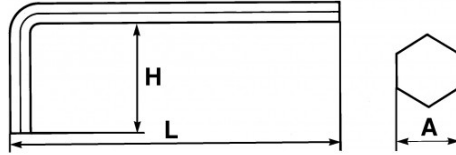

Für Innensechskantschrauben. Brüniert.

NORMEN/RICHTLINIEN

NF ISO 2936, ISO 2936

SPEZIFISCHE DATEN

SAM Outillage

10 rue Camille de Rochetaillée
42000 Saint-Etienne - France

RCS Saint-Etienne B 338 002 231 | SAS au capital de 8 189 583 €

<https://www.sam-outillage.de/>

Fotos und Textinhalte ohne Gewähr. Nach Gebrauch vorschriftsgemäß entsorgen. Dokument erstellt am 2024-05-01 17:50:44

Bezeichnung	STIFTSCHLÜSSEL LANG GEKRÖPFT 8 MM
Händlerangabe	63-8
L (mm)	151
Gewicht (g)	82
H (mm)	36
A (mm)	8
Garantie	O