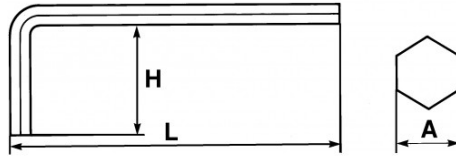

Bezeichnung	STIFTSCHLÜSSEL LANG GEKRÖPFT 7 MM
Händlerangabe	63-7
L (mm)	141
Gewicht (g)	60
H (mm)	34
A (mm)	7
Garantie	O

**Gewährte Garantie**

**O | SAM-WERKZEUG-Garantie**

Unbefristete Garantie auf Werkzeuge, die unter normalen Bedingungen zum Einsatz gelangen.