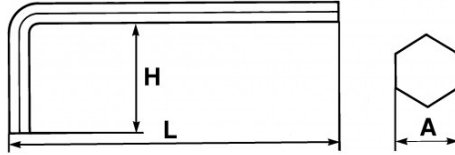

Für Innensechskantschrauben. Brüniert.

NORMEN/RICHTLINIEN

NF ISO 2936, ISO 2936

SPEZIFISCHE DATEN

SAM Outillage

10 rue Camille de Rochetaillée
42000 Saint-Etienne - France

RCS Saint-Etienne B 338 002 231 | SAS au capital de 8 189 583 €

<https://www.sam-outillage.de/>

Fotos und Textinhalte ohne Gewähr. Nach Gebrauch vorschriftsgemäß entsorgen. Dokument erstellt am 2024-05-01 12:55:08

Bezeichnung	STIFTSCHLÜSSEL LANG GEKRÖPFT 6 MM
Händlerangabe	63-6
L (mm)	135
Gewicht (g)	41
H (mm)	32
A (mm)	6
Garantie	O