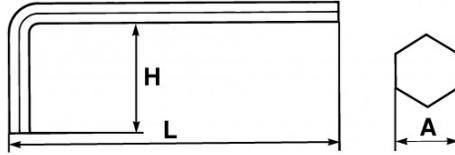

<https://www.sam-outillage.de/>

Fotos und Textinhalte ohne Gewähr.Nach Gebrauch vorschriftsgemäß entsorgen. Dokument erstellt am 2024-05-03 01:06:39

Bezeichnung	STIFTSCHLÜSSEL LANG GEKRÖPFT SECHSKANT ZÖLLIG 5/64"
Händlerangabe	63-5/64
L (mm)	74
Gewicht (g)	2
H (mm)	16
A"	5/64"
Garantie	O