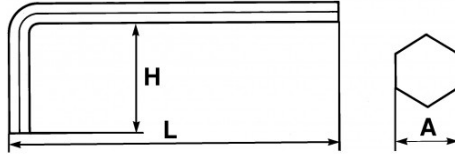

<https://www.sam-outillage.de/>

Fotos und Textinhalte ohne Gewähr.Nach Gebrauch vorschriftsgemäß entsorgen. Dokument erstellt am 2024-05-03 03:19:14

| | |
|---------------|---|
| Bezeichnung | STIFTSCHLÜSSEL LANG GEKRÖPFT SECHSKANT ZÖLLIG 5/16" |
| Händlerangabe | 63-5/16 |
| L (mm) | 151 |
| Gewicht (g) | 86 |
| H (mm) | 36 |
| A" | 5/16" |
| Garantie | O |