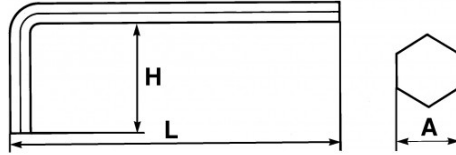

Für Innensechskantschrauben. Brüniert.

NORMEN/RICHTLINIEN

NF ISO 2936, ISO 2936

SPEZIFISCHE DATEN

SAM Outillage

10 rue Camille de Rochetaillée
42000 Saint-Etienne - France

RCS Saint-Etienne B 338 002 231 | SAS au capital de 8 189 583 €

<https://www.sam-outillage.de/>

Fotos und Textinhalte ohne Gewähr. Nach Gebrauch vorschriftsgemäß entsorgen. Dokument erstellt am 2024-05-01 22:39:06

| | |
|---------------|-----------------------------------|
| Bezeichnung | STIFTSCHLÜSSEL LANG GEKRÖPFT 5 MM |
| Händlerangabe | 63-5 |
| L (mm) | 114 |
| Gewicht (g) | 25 |
| H (mm) | 28 |
| A (mm) | 5 |
| Garantie | O |