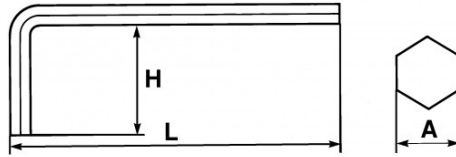

Bezeichnung	STIFTSCHLÜSSEL LANG GEKRÖPFT 4 MM
Händlerangabe	63-4
L (mm)	104
Gewicht (g)	14
H (mm)	25
A (mm)	4
Garantie	O

**Gewährte Garantie**

**O | SAM-WERKZEUG-Garantie**

Unbefristete Garantie auf Werkzeuge, die unter normalen Bedingungen zum Einsatz gelangen.