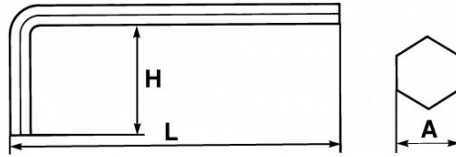

Für Innensechskantschrauben. Brüniert.

NORMEN/RICHTLINIEN

NF ISO 2936, ISO 2936

SPEZIFISCHE DATEN

SAM Outillage

10 rue Camille de Rochetaillée
42000 Saint-Etienne - France

RCS Saint-Etienne B 338 002 231 | SAS au capital de 8 189 583 €

<https://www.sam-outillage.de/>

Fotos und Textinhalte ohne Gewähr. Nach Gebrauch vorschriftsgemäß entsorgen. Dokument erstellt am 2024-05-01 12:37:34

Bezeichnung	STIFTSCHLÜSSEL LANG GEKRÖPFT 32 MM
Händlerangabe	63-32
L (mm)	396
Gewicht (g)	3420
H (mm)	125
A (mm)	32
Garantie	O