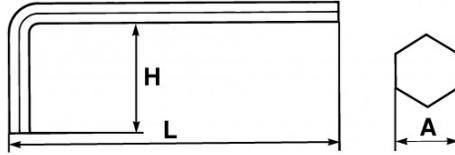

Bezeichnung	STIFTSCHLÜSSEL LANG GEKRÖPFT SECHSKANT ZÖLLIG 3/8"
Händlerangabe	63-3/8
L (mm)	169
Gewicht (g)	130
H (mm)	38
A"	3/8"
Garantie	O

**Gewährte Garantie**

**O | SAM-WERKZEUG-Garantie**

Unbefristete Garantie auf Werkzeuge, die unter normalen Bedingungen zum Einsatz gelangen.