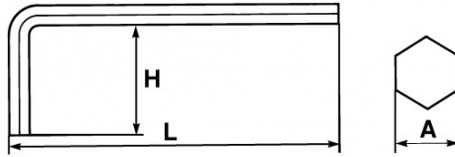

<https://www.sam-outillage.de/>

Fotos und Textinhalte ohne Gewähr.Nach Gebrauch vorschriftsgemäß entsorgen. Dokument erstellt am 2024-05-03 02:57:55

Bezeichnung	STIFTSCHLÜSSEL LANG GEKRÖPFT SECHSKANT ZÖLLIG 3/32"
Händlerangabe	63-3/32
L (mm)	85
Gewicht (g)	4
H (mm)	18
A"	3/32"
Garantie	O