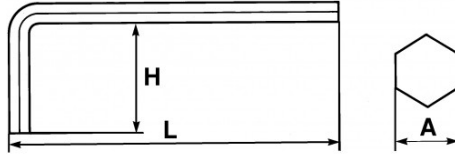

Für Innensechskantschrauben. Brüniert.

NORMEN/RICHTLINIEN

NF ISO 2936, ISO 2936

SPEZIFISCHE DATEN

SAM Outillage

10 rue Camille de Rochetaillée
42000 Saint-Etienne - France

RCS Saint-Etienne B 338 002 231 | SAS au capital de 8 189 583 €

<https://www.sam-outillage.de/>

Fotos und Textinhalte ohne Gewähr. Nach Gebrauch vorschriftsgemäß entsorgen. Dokument erstellt am 2024-05-02 04:16:16

Bezeichnung	STIFTSCHLÜSSEL LANG GEKRÖPFT 3 MM
Händlerangabe	63-3
L (mm)	89
Gewicht (g)	7
H (mm)	20
A (mm)	3
Garantie	O