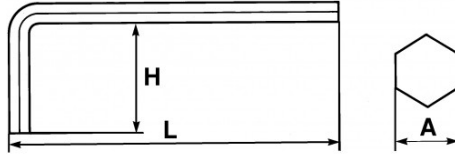

Für Innensechskantschrauben. Brüniert.

NORMEN/RICHTLINIEN

NF ISO 2936, ISO 2936

SPEZIFISCHE DATEN

SAM Outillage

10 rue Camille de Rochetaillée
42000 Saint-Etienne - France

RCS Saint-Etienne B 338 002 231 | SAS au capital de 8 189 583 €

<https://www.sam-outillage.de/>

Fotos und Textinhalte ohne Gewähr. Nach Gebrauch vorschriftsgemäß entsorgen. Dokument erstellt am 2024-05-02 03:16:50

Bezeichnung	STIFTSCHLÜSSEL LANG GEKRÖPFT 27 MM
Händlerangabe	63-27
L (mm)	342
Gewicht (g)	1300
H (mm)	100
A (mm)	27
Garantie	O