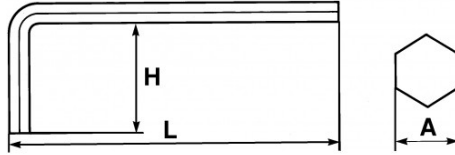

Für Innensechskantschrauben. Brüniert.

NORMEN/RICHTLINIEN

NF ISO 2936, ISO 2936

SPEZIFISCHE DATEN

SAM Outillage

10 rue Camille de Rochetaillée
42000 Saint-Etienne - France

RCS Saint-Etienne B 338 002 231 | SAS au capital de 8 189 583 €

<https://www.sam-outillage.de/>

Fotos und Textinhalte ohne Gewähr. Nach Gebrauch vorschriftsgemäß entsorgen. Dokument erstellt am 2024-05-01 16:18:36

Bezeichnung	STIFTSCHLÜSSEL LANG GEKRÖPFT 24 MM
Händlerangabe	63-24
L (mm)	323
Gewicht (g)	1250
H (mm)	90
A (mm)	24
Garantie	O