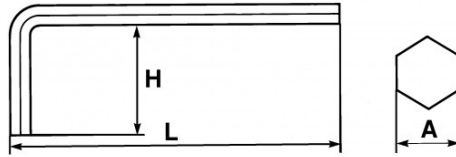

Für Innensechskantschrauben. Brüniert.

NORMEN/RICHTLINIEN

NF ISO 2936, ISO 2936

SPEZIFISCHE DATEN

SAM Outillage

10 rue Camille de Rochetaillée
42000 Saint-Etienne - France

RCS Saint-Etienne B 338 002 231 | SAS au capital de 8 189 583 €

<https://www.sam-outillage.de/>

Fotos und Textinhalte ohne Gewähr. Nach Gebrauch vorschriftsgemäß entsorgen. Dokument erstellt am 2024-05-02 02:29:54

Bezeichnung	STIFTSCHLÜSSEL LANG GEKRÖPFT 22 MM
Händlerangabe	63-22
L (mm)	297
Gewicht (g)	950
H (mm)	80
A (mm)	22
Garantie	O